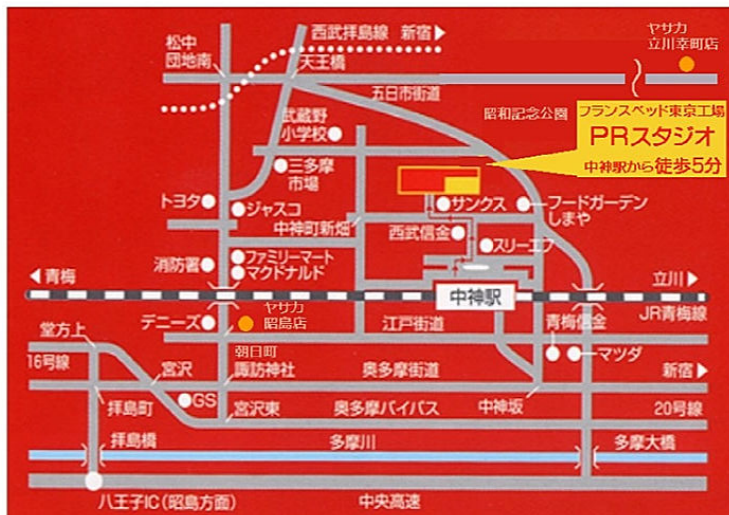

ベッドやソファなど展示品・サンプル品が多数!
一品モノ・掘り出しモノが盛り沢山でお買い得!!

数量限定
早い者勝ち!

現品限り
1点物など
多数展示!

「本当にいいものを
驚きの価格で!!」

※写真はイメージです

<イベント特典>

- ①都内近郊配送無料
- ②不要家具の引取無料
(お買い上げ商品と同サイズまで)

腰・肩が痛い方へ・・・
もしかしたら、マットレスが
体に合っていないのかもしれませんが。
寝姿勢測定器で
あなたにピッタリの
マットレスを見つけます!

10/26(土)~27(日)

AM10時~PM6時(最終日はPM5時まで)

会場:フランスベッド 東京工場
プレゼンテーションスタジオ 東京
〒196-0022 東京都昭島市中神町1148
TEL:042-543-9435 駐車場完備

ご来場の際にはこちらの用紙を
必ずお持ち下さい。 HP

入場にはこちらの用紙が必要になります。
会場内に受付がございますので
こちらの用紙をお持ち下さい。

こちらの用紙1枚で何名様でもご入場いただけます。

ナビを持っている方は「フランスベッド東京」で検索!
電車でお越しの方はJR青梅線中神駅北口から徒歩5分

お問い合わせ先 ヤサカ家具館 (0428-33-3888)